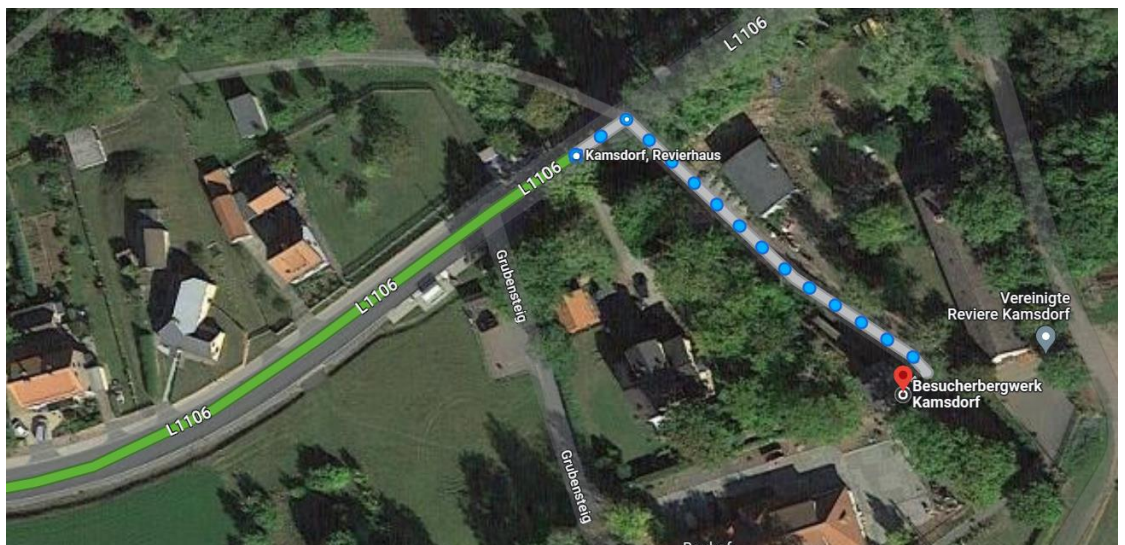

- 18:00-20:00 Uhr** *Gemeinsame Führung durch das Besucherbergwerk Kamsdorf (Selbstzahler)*

Was gibt es zu beachten?

Der Veranstaltungsort ist barrierefrei erreichbar.

Anfahrt:

Wenn Sie mit dem **PKW** anreisen, dann erfolgt die Zufahrt zum Besucherbergwerk nicht über die Straße ‚Grubensteig‘, sondern über die dahinter (Richtung Könitz) liegende Einfahrt. Vor Ort stehen ausreichend Parkplätze zur Verfügung.